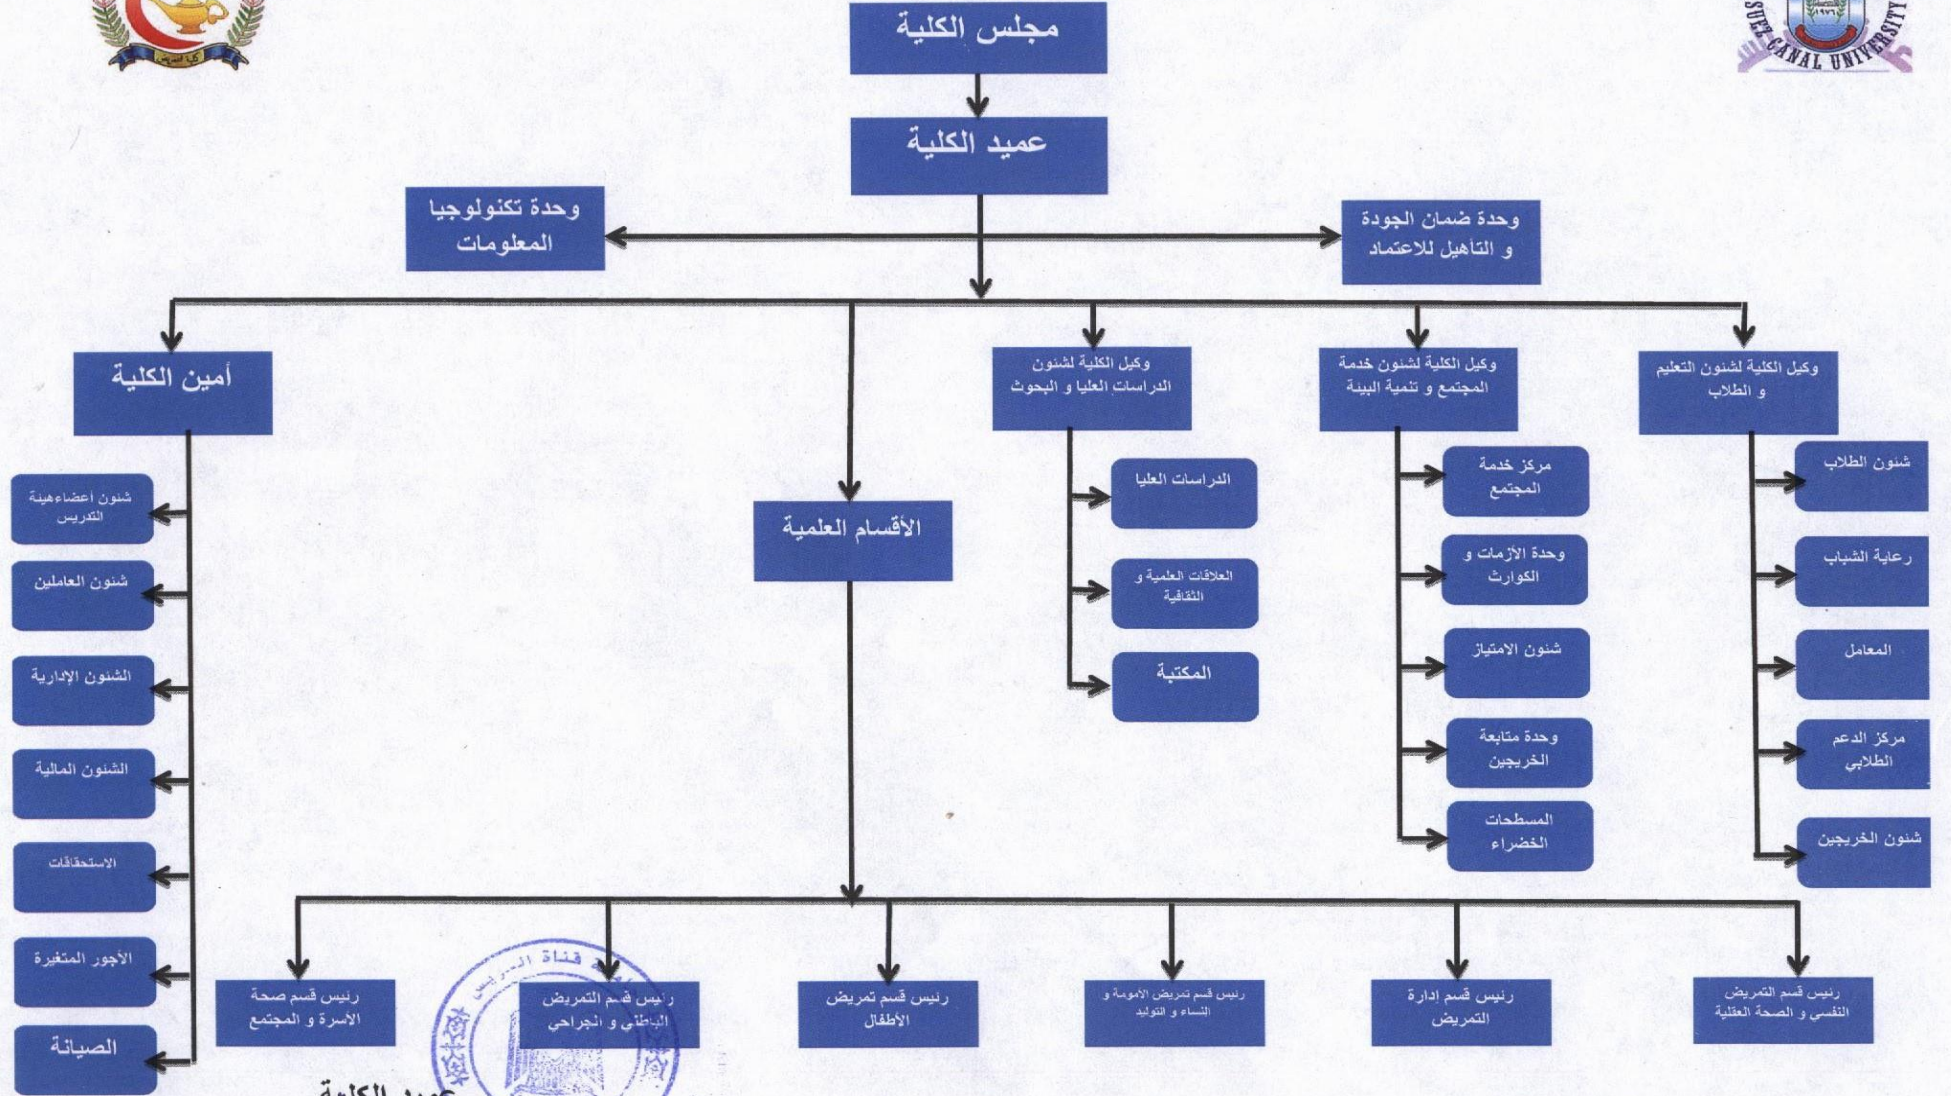

## الهيكل التنظيمي لكلية التمريض جامعة قناة السويس

عميد الكلية  
ا.م.د. وفاء عبد العظيم

٤٣٣١